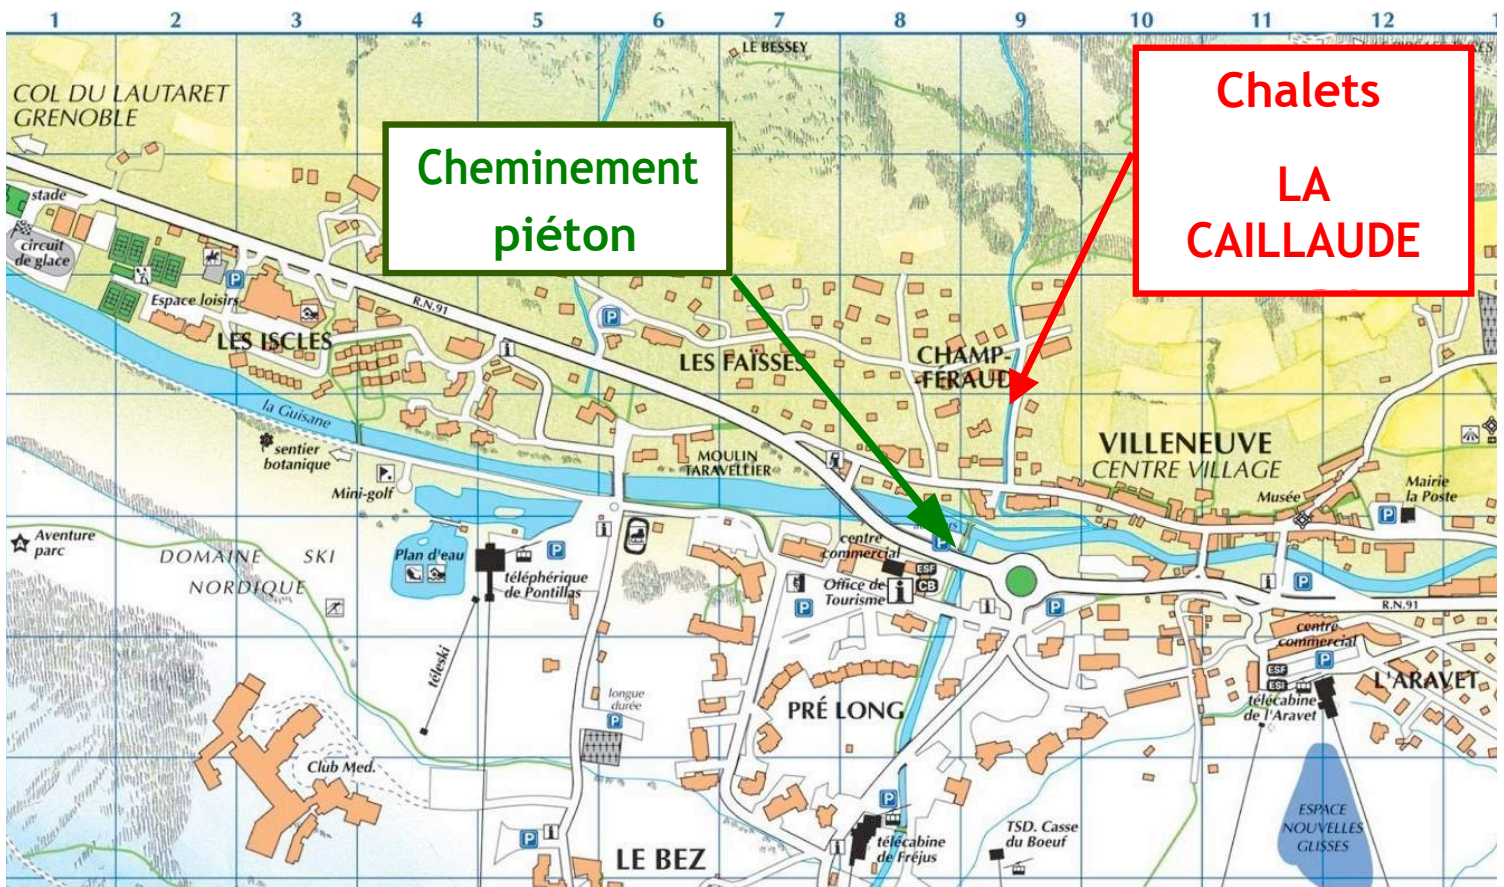

A votre disposition :

Local skis et vélos,
TV dans chaque appartement,
Buanderies, 3 lave-linge en service à disposition.
Parking privé.
Salons de jardin, ping-pong, barbecues.
Accès internet par WIFI.

Les locations s'entendent :

Draps et linge de maison non fournis.
Arrivées le samedi à partir de 13 heures.
Départs le samedi avant 10 heures.
Taxe de séjour en supplément à régler sur place : 0,75 euro par jour et par personne.
Personne supplémentaire ou invitée : 20 € par jour et par personne.

Locations chalets/appartements

« **La Caillaude** » à Serre-Chevalier Vallée

7 Chemin St Jacques

05240 LA SALLE LES ALPES

Contact : Antoine ISSERTINE

7 Ch St Jacques

05240 La Salle Les Alpes

Tél : 04.86.73.02.31

Mobile : 06.14.18.66.70

lacaillaude@gmail.com

www.locationchalet-serrechevalier.com